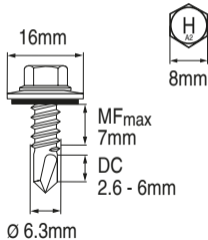

S-MD 53 S 6.3 x 25

413439

Rostfrei / Inox / Stainless A2

2009446