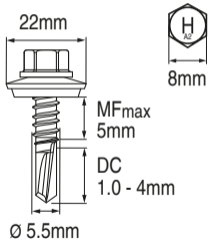

S-MD 71LS 5.5x32

2166414

Rostfrei / Inox / Stainless A2

2166457