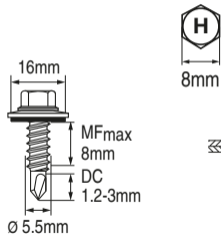

S-MD 51S 5.5x25

#378257

Rostfrei / Inox / Stainless A2

2470913